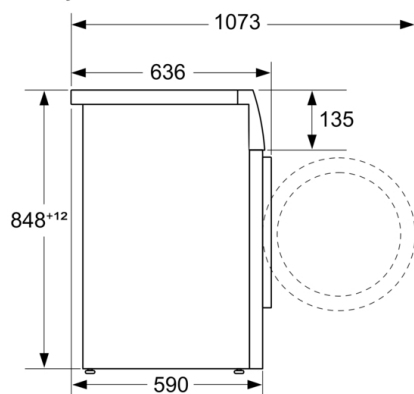

konštrukcia: Voľne stojace

výška bez pracovnej dosky: -2 mm

rozmery spotrebiča: 848 x 598 x 590 mm

Hmotnosť netto: 73,5 kg

príkon: 2300 W

istenie: 10 A

napätie: 220-240 V

frekvencia: 50-60 Hz

Technické informácie

- možnosť zasunutia pod pracovnú dosku vo výške 85 cm
- rozmery (V x Š): 84.8 cm x 59.8 cm
- hĺbka spotrebiča: 59.0 cm
- hĺbka spotrebiča vr. dvierok: 63.6 cm
- hĺbka spotrebiča s otvorenými dvierkami: 107.3 cm

rozmery v mm

rozmery v mm